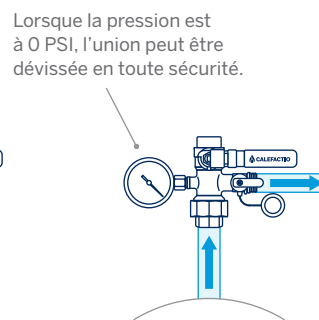

Ouverture de la valve de drainage