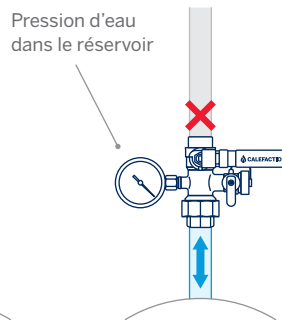

Fermeture principale