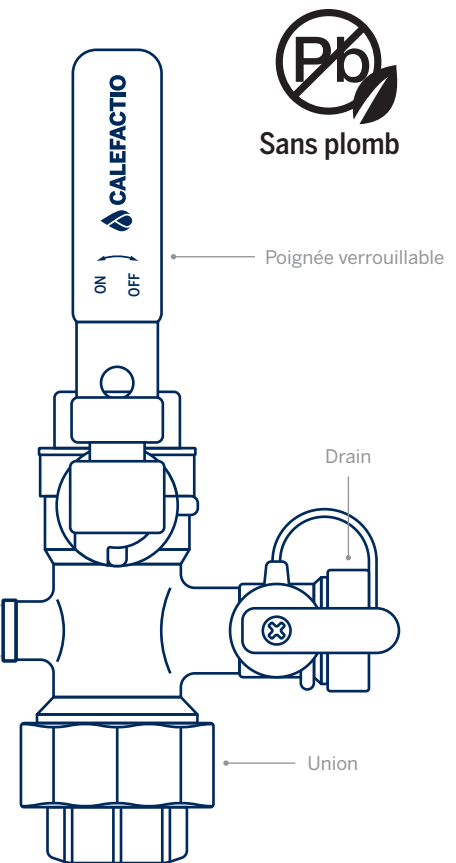

# VALVE DE SERVICE AVEC UNION

Le design compact de la valve de service avec union de Calefactio réduit le temps d'installation et limite les risques de fuites, offrant une solution tout-en-un pratique et fiable pour les réservoirs verticaux, chaudières et échangeurs à plaques.

## Description

Grâce à sa poignée verrouillable, la sécurité de l'installation est renforcée. Son drain intégré facilite la vidange du système, tandis que son union intégrée permet de retirer ou de remplacer un composant sans avoir à vidanger ou démonter la tuyauterie. Le port pour jauge de pression permet une lecture rapide de la pression du système.

Conçue pour optimiser la maintenance et la performance des installations, la valve de service Calefactio allie efficacité, durabilité et simplicité d'utilisation.

Pour consulter le mode d'emploi en ligne, scannez le code QR.

## Spécifications techniques

- ▶ Bâti en laiton forgé
- ▶ Poignée verrouillable
- ▶ Union intégrée
- ▶ Valve de drainage
- ▶ Port pour jauge de pression (1/8" NPT)
- ▶ Connexions : NPT, 3/4" à 1 1/2"
- ▶ Pression nominale : 600 WOG
- ▶ Sans plomb