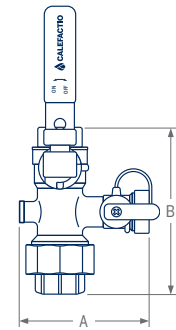

## Spécifications techniques

- ▶ Bâti en laiton forgé
- ▶ Poignée verrouillable
- ▶ Union intégrée
- ▶ Valve de drainage
- ▶ Port pour jauge de pression (1/8" NPT)
- ▶ Connexions : NPT, 3/4" à 1 1/2"
- ▶ Pression nominale : 600 WOG
- ▶ Sans plomb

### NPT

#Modèle	Connex.	Dimension				Poids	
		po	mm	po	mm	lb	kg
SV075N	3/4"	3,6	93	4,4	112	1,52	0,69
SV100N	1"	3,9	100	4,8	122	2,18	1,00
SV125N	1 1/4"	4,1	105	5,5	140	3,06	1,39
SV150N	1 1/2"	4,4	112	5,9	151	3,73	1,69