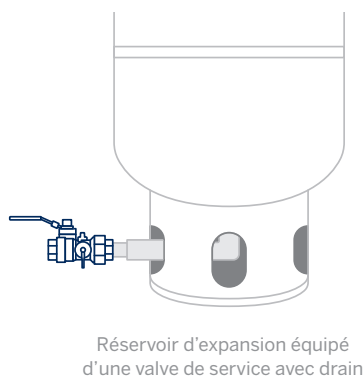

Mode d'emploi

VALVE DE SERVICE AVEC UNION

Le design compact de la valve de service avec union de Calefactio réduit le temps d'installation et limite les risques de fuites, offrant une solution tout-en-un pratique et fiable pour les réservoirs verticaux, chaudières et échangeurs à plaques.

Description

Grâce à sa poignée verrouillable, la sécurité de l'installation est renforcée. Son drain intégré facilite la vidange du système, tandis que son union intégrée permet de retirer ou de remplacer un composant sans avoir à vidanger ou démonter la tuyauterie. Le port pour jauge de pression permet une lecture rapide de la pression du système.

Conçue pour optimiser la maintenance et la performance des installations, la valve de service Calefactio allie efficacité, durabilité et simplicité d'utilisation.

Pour consulter le mode d'emploi en ligne, scannez le code QR.