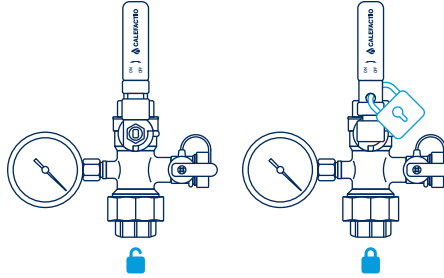

Valve de service avec union

Spécifications techniques

- Bâti en laiton forgé
- Poignée verrouillable
- Union intégrée
- Valve de drainage
- Port pour jauge de pression (1/8" NPT)
- Connexions : NPT, 3/4" à 1 1/2"
- Pression nominale : 600 WOG
- Sans plomb

Poignée verrouillable