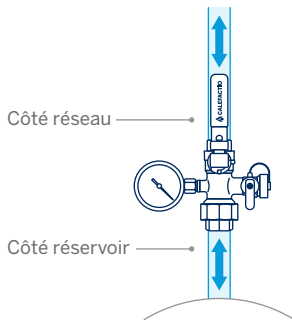

Installation et fonctionnement

Utilisation normale